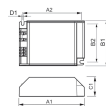

Scheda tecnica Lampada HID Lampada HID Philips-AV C 35W-70W /S CDM 220-240V 50/60Hz

[Visualizza il prodotto](#)

Dati tecnici

Quantità confezione bulk 12

Dati tecnici

SKU 161147

EAN 8718291233107

Marca Philips